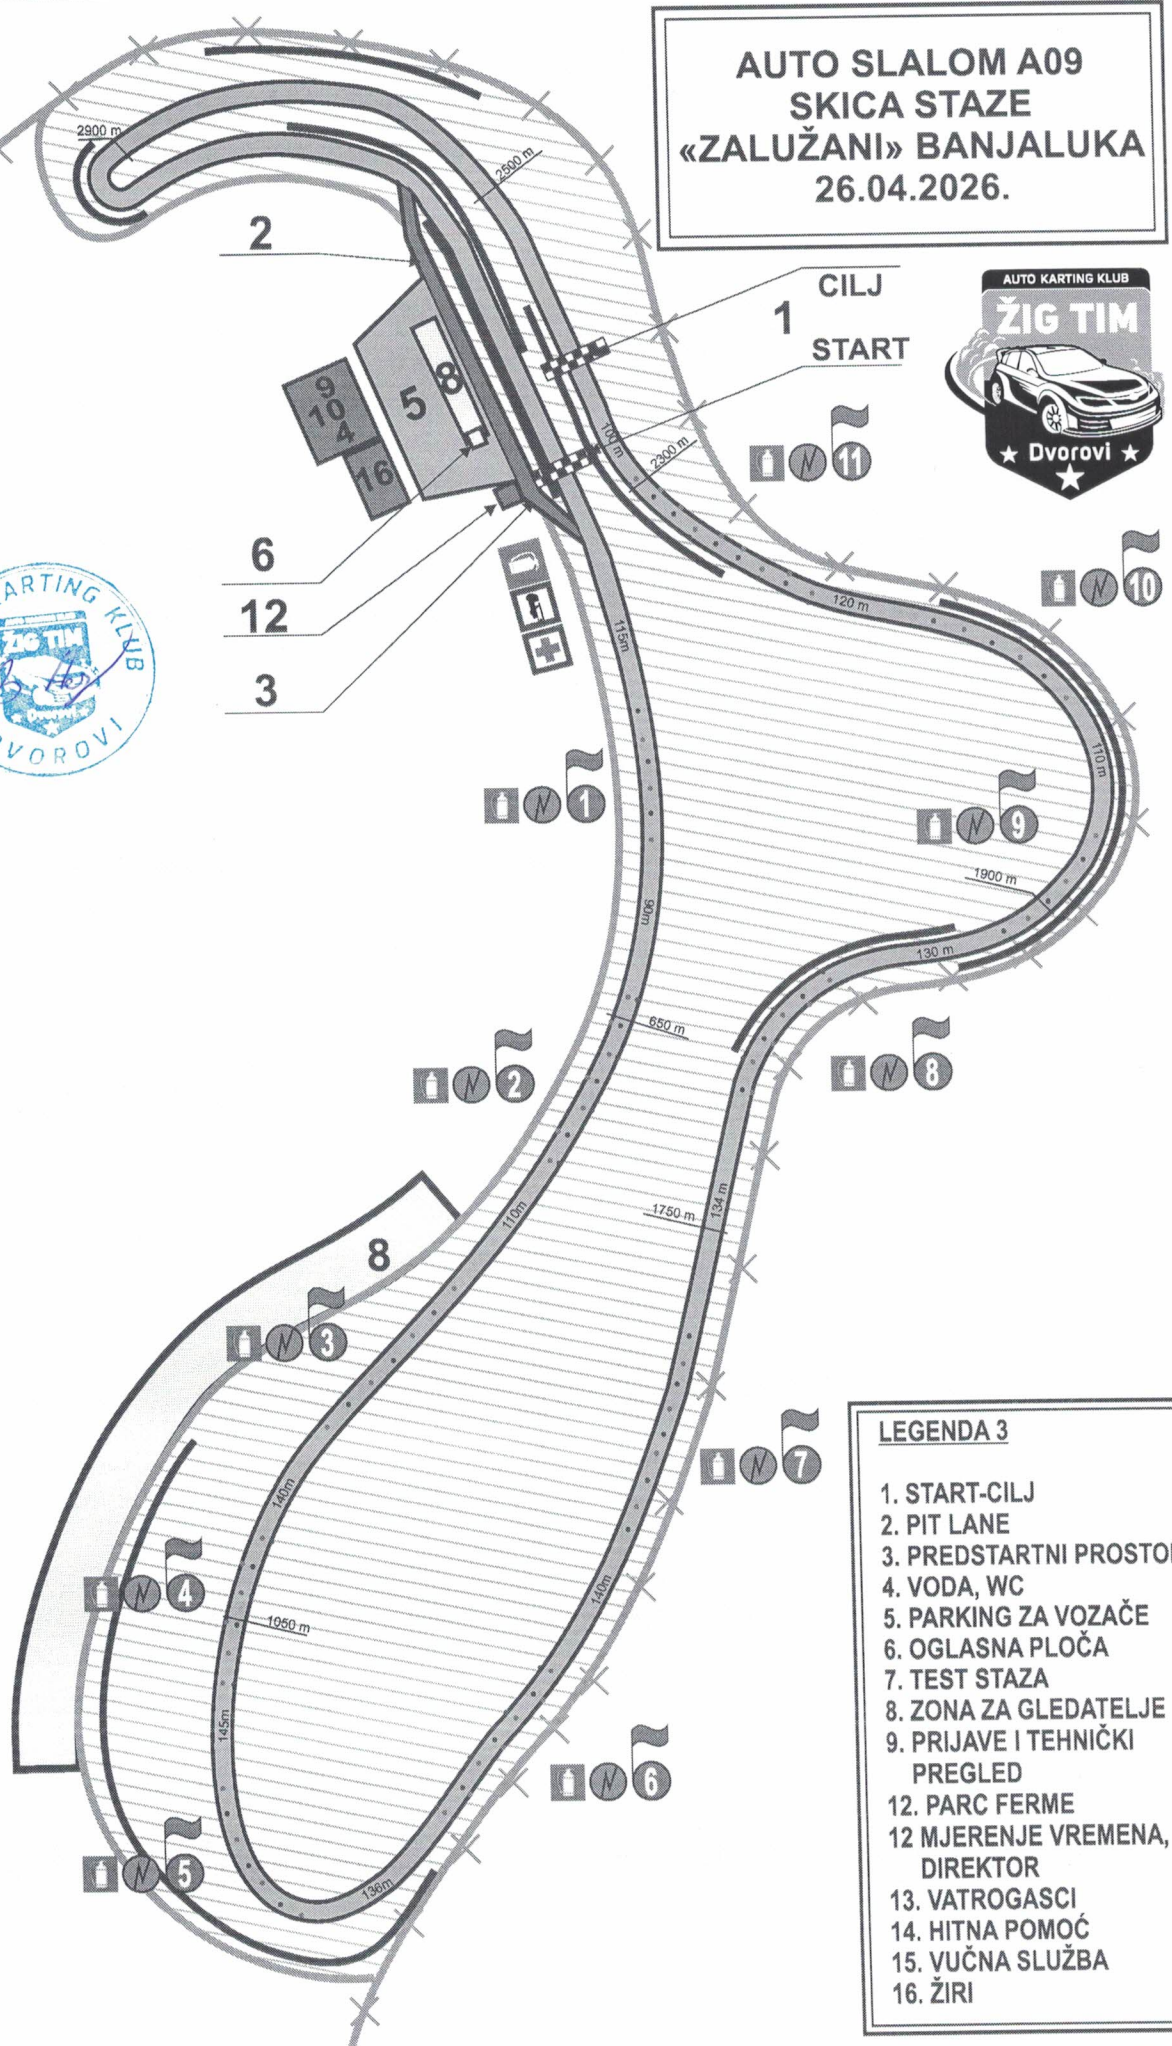

**AUTO SLALOM A09  
SKICA STAZE  
«ZALUŽANI» BANJALUKA  
26.04.2026.**

**LEGENDA 1**  
 Dužina - 2650m  
 Širina - 6m  
 Udaljenost čunjeva - 16m  
 Udaljenost kapija - 14m  
 Širina kapija 3m

- LEGENDA 2**
- START
  - SUDIJSKO MJESTO
  - RADIO VEZA
  - VATROGASCI
  - HITNA POMOĆ
  - VUČNA SLUŽBA
  - ZONA ZABRANE
  - MEMBRANE

- LEGENDA 3**
1. START-CILJ
  2. PIT LANE
  3. PREDSTARTNI PROSTOR
  4. VODA, WC
  5. PARKING ZA VOZAČE
  6. OGLASNA PLOČA
  7. TEST STAZA
  8. ZONA ZA GLEDATELJE
  9. PRIJAVE I TEHNIČKI PREGLED
  12. PARC FERME  
12 MJERENJE VREMENA, DIREKTOR
  13. VATROGASCI
  14. HITNA POMOĆ
  15. VUČNA SLUŽBA
  16. ŽIRI